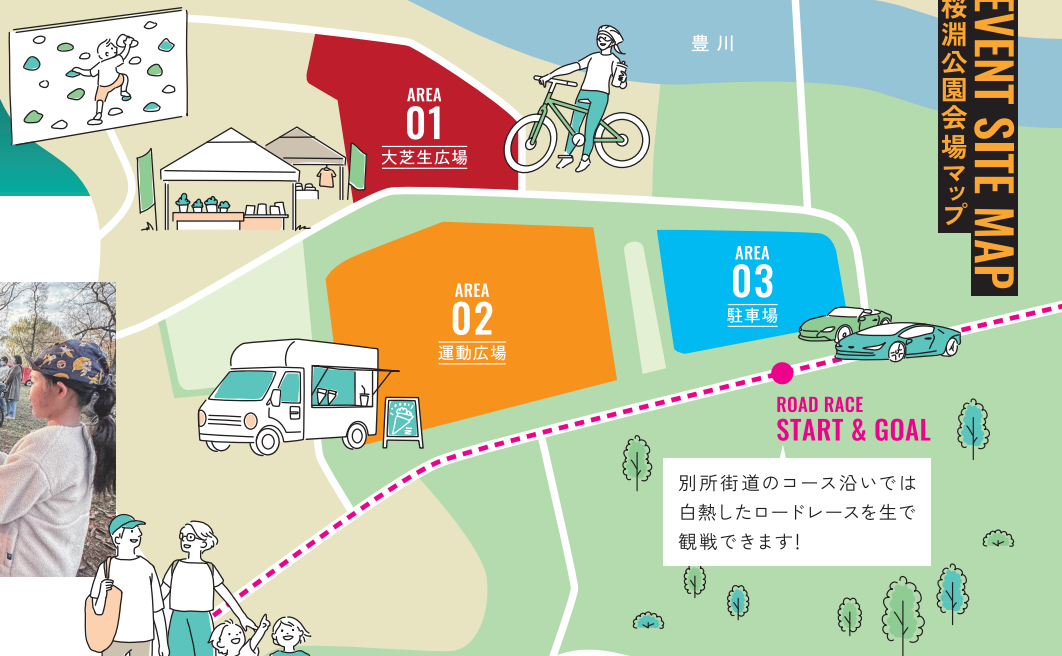

キッチンカー出店予定者

アルカファ (かき氷)
HI-BRICK (ハンバーガー) / 福かふえ (おにぎり)
きっちんHACHI-HACHI (揚げたこ焼き/かき氷) など

別所街道のコース沿いでは
白熱したロードレースを生で
観戦できます!